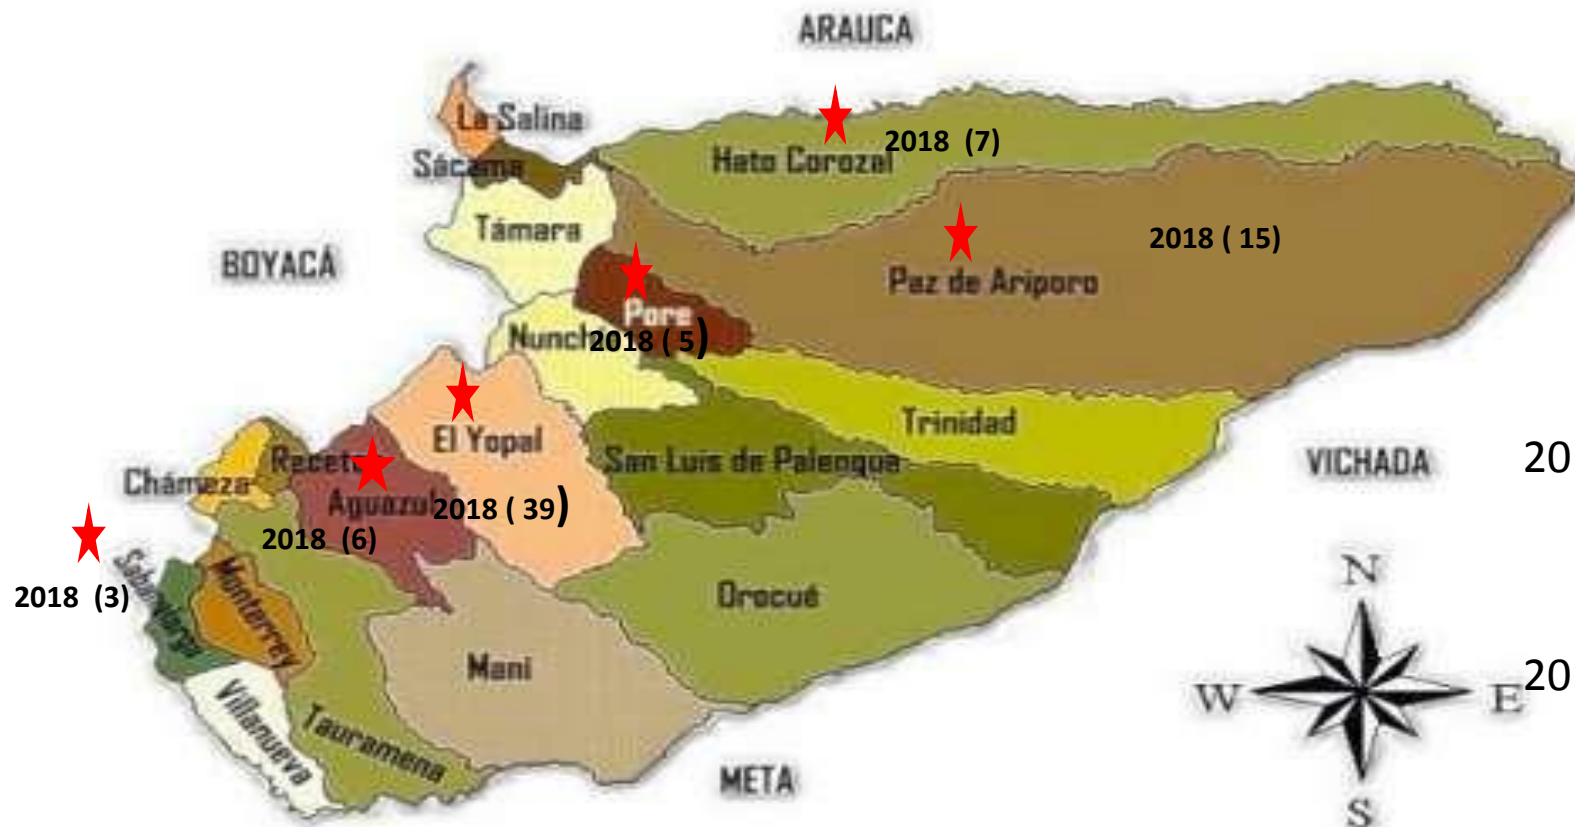

# HOMICIDIOS DOLOSOS

AÑO 2017 -2018

★ 01 Ene - 31 Dic de 2017

**2017 - 71 Homicidios**

01 Ene - 31 Dic de 2018

**2018 - 44 Homicidios**

HOMICIDIOS			
No	MUNICIPIOS	ENERO A 31 DE DICIEMBRE DE 2017	ENERO A 31 DE DICIEMBRE DE 2018
1	AGUAZUL	4	4
2	TAURAMENA	4	2
3	MONTERREY	1	1
4	MANI	8	2
5	VILLANUEVA	4	9
6	SABANALARGA	1	1
7	RECETOR	0	1
8	CHAMEZA	0	0
9	TAMARA	0	2
10	NUNCHIA	1	2
11	PAZ DE ARIPORO	11	1
12	PORE	3	1
13	HATO COROZAL	4	2
14	SALINA	0	0
15	SACAMA	0	0
16	SAN LUIS DE PALENQUE	4	3
17	TRINIDAD	1	0
18	YOPAL	21	12
19	OROCUE	4	0
	TOTAL GENERAL	71	44
GOBERNACION DE CASANARE			

# EXTORSION AÑO 2017 -2018

01 Ene - 31 Dic de 2017

**2017 -204 EXTORSIONES**

01 Ene - 31 Dic de 2018

**2018 -185 EXTORSIONES**

EXTORSION			
No	MUNICIPIOS	ENERO A 31 DE DIC DE 2017	ENERO A 31 DE DIC DE 2018
1	AGUAZUL	9	9
2	TAURAMENA	6	6
3	MONTERREY	0	6
4	MANI	7	6
5	VILLANUEVA	4	2
6	SABANALARGA	0	3
7	RECETOR	1	4
8	CHAMEZA	2	2
9	TAMARA	3	2
10	NUNCHIA	5	6
11	PAZ DE ARIPORO	37	29
12	PORE	10	8
13	HATO COROZAL	11	20
14	SALINA	0	0
15	SACAMA	0	2
16	SAN LUIS DE PALENQUE	5	3
17	TRINIDAD	8	5
18	YOPAL	94	70
19	OROCUE	2	2
	<b>TOTAL GENERAL</b>	<b>204</b>	<b>185</b>
GOBERNACION DE CASANARE			

## AÑO 2017 -2018

01 Ene - 31 Dic de 2017  
**2017 -13 SECUESTROS**

01 Ene - 31 Dic de 2017  
**2018 -3 SECUESTROS**

SECUESTRO			
No	MUNICIPIOS	ENERO A 31 DE DIC DE 2017	ENERO A 31 DE DIC DE 2018
1	AGUAZUL	0	0
2	TAURAMENA	1	1
3	MONTERREY	0	0
4	MANI	2	0
5	VILLANUEVA	1	0
6	SABANALARGA	0	0
7	RECETOR	0	0
8	CHAMEZA	2	0
9	TAMARA	0	0
10	NUNCHIA	1	0
11	PAZ DE ARIPORO	1	0
12	PORE	1	1
13	HATO COROZAL	2	0
14	SALINA	0	0
15	SACAMA	0	0
16	SAN LUIS DE PALENQUE	0	0
17	TRINIDAD	0	0
18	YOPAL	2	1
19	OROCUE	0	0
	TOTAL GENERAL	13	3
GOBERNACION DE CASANARE			